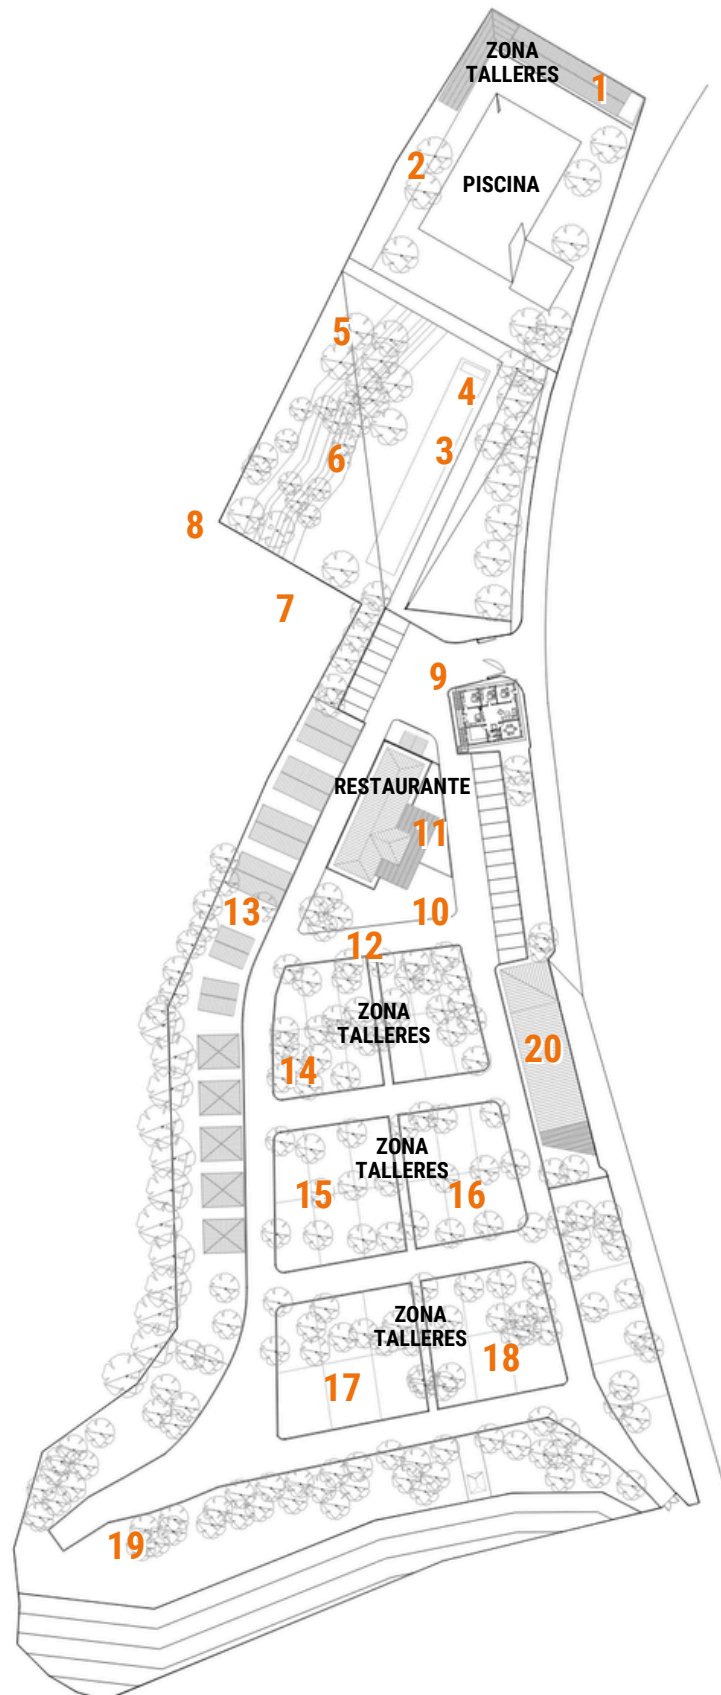

# PLANO DE ACTIVIDADES

## CENTRO DE OCIO ALÚA BENAMEJÍ

## CENTRO DE OCIO ALÚA BENAMEJÍ

1. JUEGOS DE MESA.
2. AJEDREZ GIGANTE.
3. CAJAS.
4. PARQUE ARBÓREO.
5. ROCÓDROMO.
6. VOLEY.
7. TIRO ARCO.
8. SENDERO.
9. ORIENTACIÓN.
10. PRIMEROS AUXILIOS.
11. AVITUALLAMIENTO.
12. TEAM BUILDING.
13. CABUYERÍA.
14. BAILE.
15. FÚTBOL.
16. PARACAÍDAS.
17. JUEGO DEL LOBO.
18. TIME'S UP.
19. TIRO PAINTBALL.
20. BAÑOS.